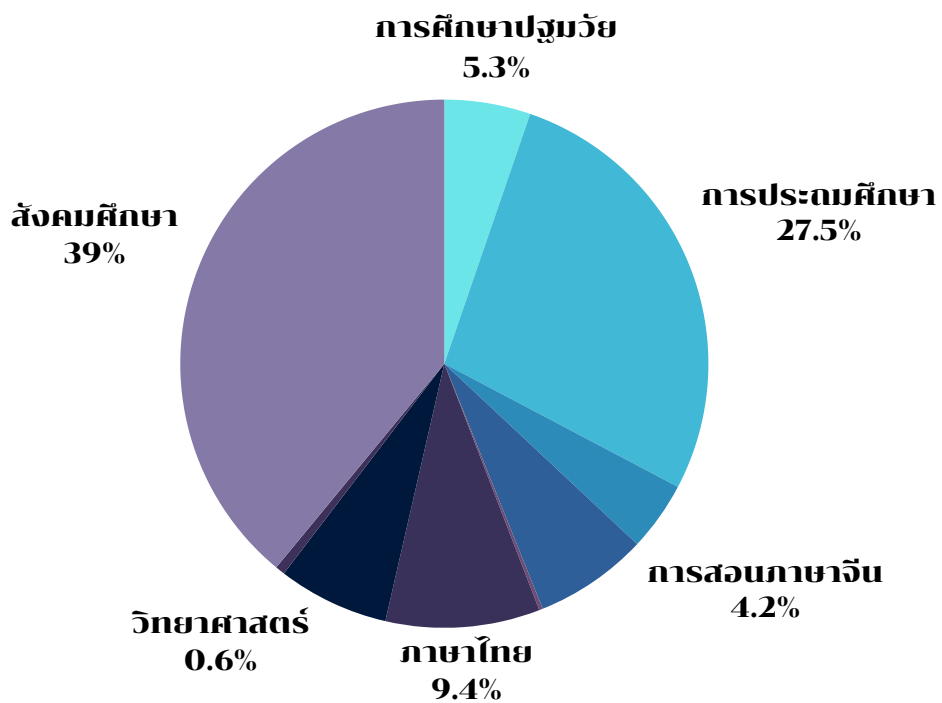

สถิติการใช้บริการ ยืมทรัพยากรสารสนเทศ

ข้อมูลการยืมของนักศึกษา

เดือน	การ ศึกษา ปฐมวัย	การ ประถมศึกษา	การ สอน ภาษา จีน	คณิตศา าสตร์	คอมพิวเตอร์ ศึกษา	วิชาชีพ ครู	ดนตรี ศึกษา	นาฏศิลป์ ศึกษา	บริหาร การ ศึกษา	พลศึกษา	ภาษา ไทย	ภาษา อังกฤษ	วิทยาศาสตร์	สังคมศึ กษา	รวม
ต.ค. 65	43	-	-	3	-	-	-	-	-	-	1	1	-	3	51
พ.ย. 65	6	136	6	4	-	-	-	-	-	-	51	50	4	102	359
ธ.ค. 65	20	83	30	13	-	-	-	-	-	-	31	18	-	50	245
ม.ค. 66	-	63	19	33	-	-	-	-	-	2	25	3	3	211	359
ก.พ. 66	3	70	3	27	-	-	-	-	-	1	18	20	1	136	279
มี.ค. 66	-	23	-	15	-	-	-	-	-	-	3	-	-	31	72
เม.ย. 66	-	-	-	-	-	-	-	-	-	-	-	-	-	-	1
รวม	72	375	58	95	0	0	0	0	0	3	129	93	8	533	1,366